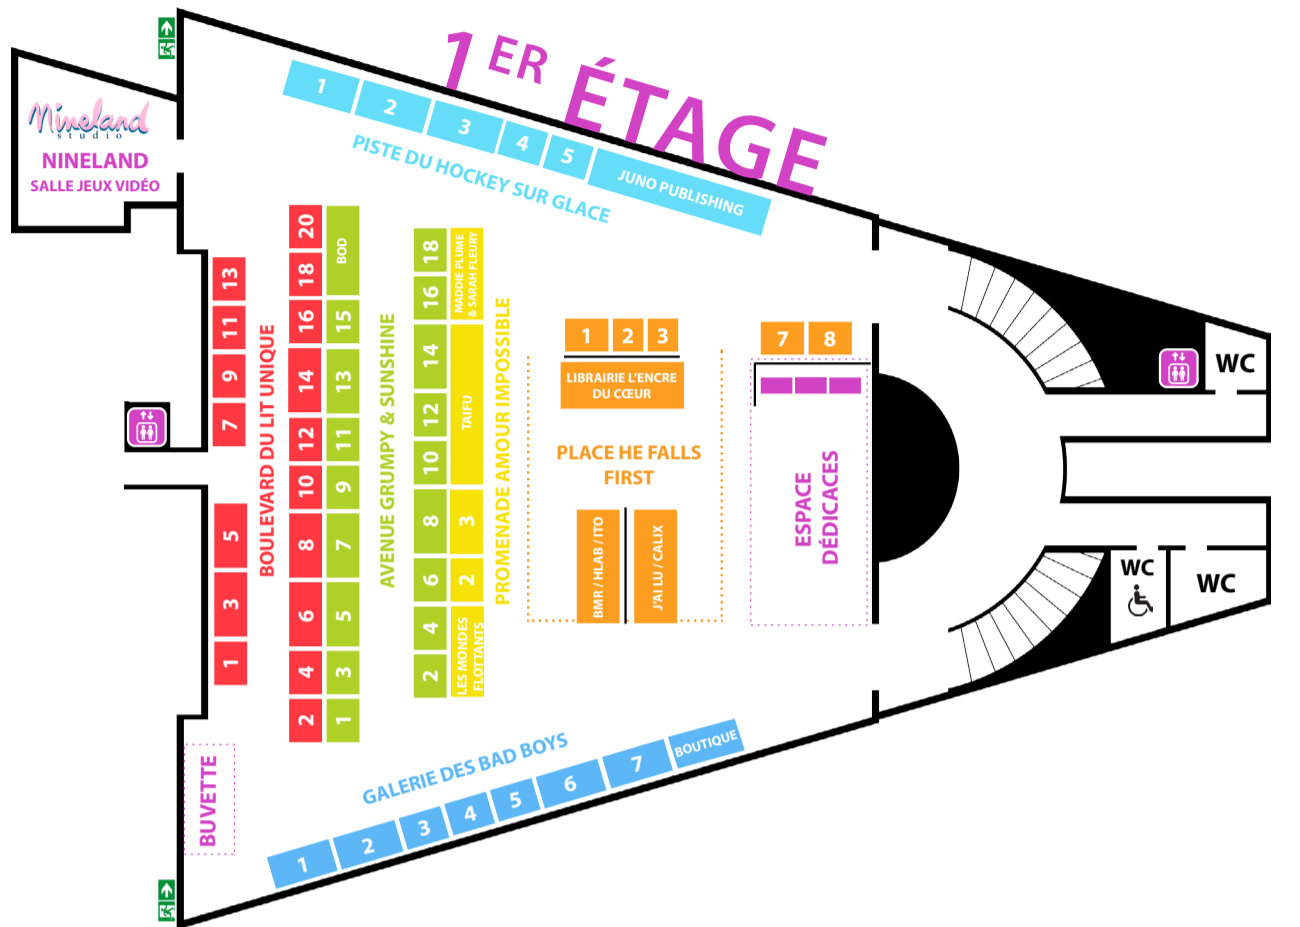

Sita	1 Place He Falls First
Stand de Mionshi	7 Avenue Grumpy & Sunshine
Sunshunes	11 Avenue Grumpy & Sunshine
T Balliana E Every	20 Boulevard du Lit Unique
Talie Michel	11 Boulevard du Lit Unique
TEAM RABBIT	5 Rond-point du Triangle Amoureux
Wolfy Studio	15 Avenue Grumpy & Sunshine
YKARTWORKS	14 Boulevard du Lit Unique
Yllogique & Din	16 Boulevard du Lit Unique

Salon organisé par MEV EVENT

Jae & Neil	2 Avenue Grumpy & Sunshine
Jim182 + venom	1 Piste du Hockey sur Glace
JS Éditions	3 Chemin des Enemies to Lovers
K.A.H.	1 Route du Slow Burn
Katy Rinsbows	7 Rond-point du Triangle Amoureux
Leario et Louizee	12 Avenue Grumpy & Sunshine
léonore	18 Boulevard du Lit Unique
Les Chevaliers	1 Rue du Fake Dating
Les maux d'amour	1 Chemin des Enemies to Lovers
Lisa NK	10 Avenue Grumpy & Sunshine
Love Coven	2 Galerie des Bad Boys
Lutin & Mikae	4 Chemin des Enemies to Lovers
Marie-Rose Cardat	4 Boulevard du Lit Unique
Mimii	18 Avenue Grumpy & Sunshine
Moemai	8 Place He Falls First
Naischa C. Delune	1 Allée Campus Love
Natachouille	1 Rond-point du Triangle Amoureux

NDC & Nono Draws	3 Piste du Hockey sur Glace
NgocHa Puppy au lait	3 Boulevard du Lit Unique
Niddheg	6 Boulevard du Lit Unique
Nina Loren	5 Galerie des Bad Boys
Passionné.e.s du MM	5 Piste du Hockey sur Glace
Pattes & Épines	1 Galerie des Bad Boys
PINK PLUMES	3 Promenade Amour Impossible
Plumes du soleil	14 Avenue Grumpy & Sunshine
PrinceJeanot&Mai-Col	6 Chemin des Enemies to Lovers
Rabu Rabu Na	3 Allée Campus Love
Rajah,Sayme&Mirbeau	5 Chemin des Enemies to Lovers
Rhelia	3 Galerie des Bad Boys
S. FAY-S. CHRISTINE	2 Chemin des Enemies to Lovers
S.Ran & SkZ	2 Promenade Amour Impossible
Salon Pastel	3 Rue du Fake Dating
Sedeto & Moqk	2 Boulevard du Lit Unique
Shui & Bila	9 Rond-point du Triangle Amoureux