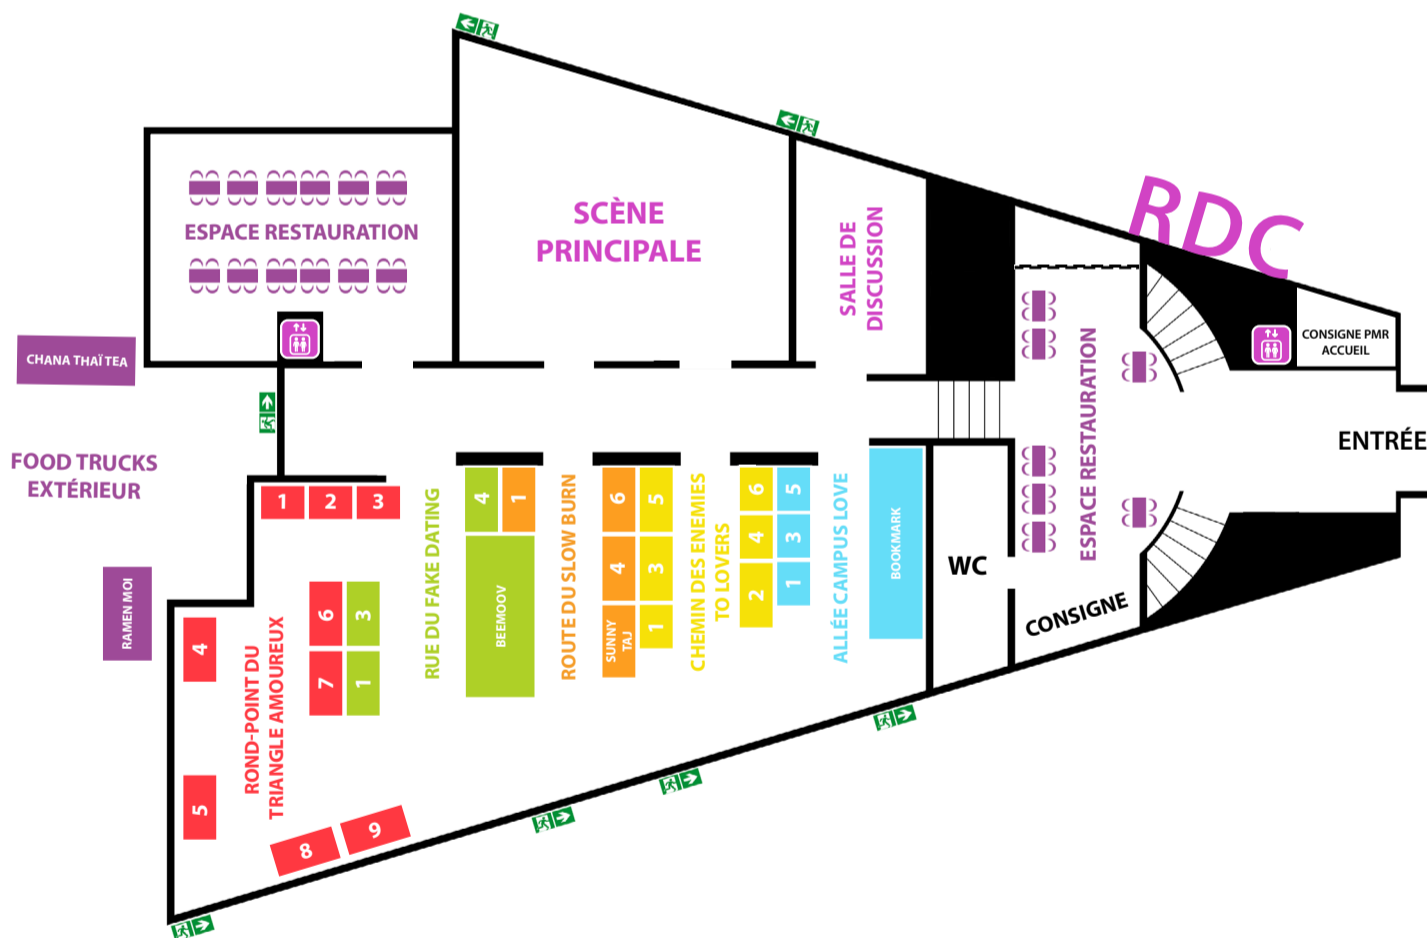

Sita	1 Place He Falls First
Stand de Mionshi	7 Avenue Grumpy & Sunshine
Sunshunes	11 Avenue Grumpy & Sunshine
T Balliana E Every	20 Boulevard du Lit Unique
Talie Michel	11 Boulevard du Lit Unique
TEAM RABBIT	5 Rond-point du Triangle Amoureux
Wolfy Studio	15 Avenue Grumpy & Sunshine
YKARTWORKS	14 Boulevard du Lit Unique
Yllogique & Din	16 Boulevard du Lit Unique

Salon organisé par MEV EVENT

Jae & Neil	2 Avenue Grumpy & Sunshine
Jim182 + venom	1 Piste du Hockey sur Glace
JS Éditions	3 Chemin des Enemies to Lovers
K.A.H.	1 Route du Slow Burn
Katy Rinsbows	7 Rond-point du Triangle Amoureux
Leario et Louizee	12 Avenue Grumpy & Sunshine
léonore	18 Boulevard du Lit Unique
Les Chevaliers	1 Rue du Fake Dating
Les maux d'amour	1 Chemin des Enemies to Lovers
Lisa NK	10 Avenue Grumpy & Sunshine
Love Coven	2 Galerie des Bad Boys
Lutin & Mikae	4 Chemin des Enemies to Lovers
Marie-Rose Cardat	4 Boulevard du Lit Unique
Mimii	18 Avenue Grumpy & Sunshine
Moemai	8 Place He Falls First
Naischa C. Delune	1 Allée Campus Love
Natachouille	1 Rond-point du Triangle Amoureux

NDC & Nono Draws	3 Piste du Hockey sur Glace
NgocHa Puppy au lait	3 Boulevard du Lit Unique
Niddheg	6 Boulevard du Lit Unique
Nina Loren	5 Galerie des Bad Boys
Passionné.e.s du MM	5 Piste du Hockey sur Glace
Pattes & Épines	1 Galerie des Bad Boys
PINK PLUMES	3 Promenade Amour Impossible
Plumes du soleil	14 Avenue Grumpy & Sunshine
PrinceJeanot&Mai-Col	6 Chemin des Enemies to Lovers
Rabu Rabu Na	3 Allée Campus Love
Rajah,Sayme&Mirbeau	5 Chemin des Enemies to Lovers
Rhelia	3 Galerie des Bad Boys
S. FAY-S. CHRISTINE	2 Chemin des Enemies to Lovers
S.Ran & SkZ	2 Promenade Amour Impossible
Salon Pastel	3 Rue du Fake Dating
Sedeto & Moqk	2 Boulevard du Lit Unique
Shui & Bila	9 Rond-point du Triangle Amoureux